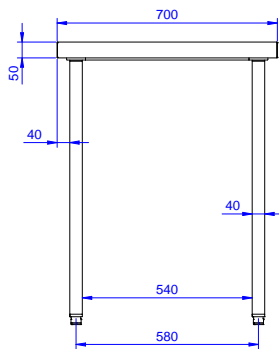

Avaintieto

Ulkomitat, leveys:

132726 (TG1600PN)

1600 mm

Ulkomitat, syvyys:

700 mm

Ulkomitat, korkeus:

900 mm

Työtason paksuus

50 mm

Nettopaino:

50 kg