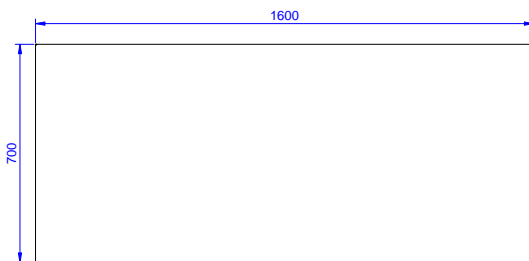

### Avaintieto

**Ulkomitat, leveys:**

**132726 (TG1600PN)**

1600 mm

**Ulkomitat, syvyys:**

700 mm

**Ulkomitat, korkeus:**

900 mm