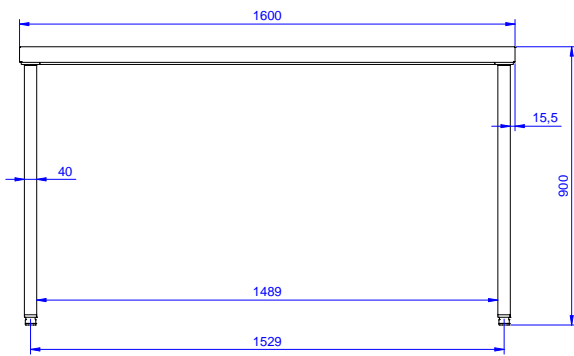

Edestä

Sivulta